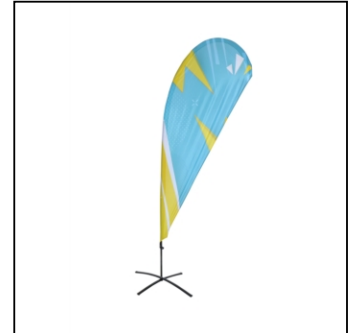

PRODUKT ARKUSZ

Flaga plażowa Budget Wind & Drop Średnia

BFB-M

- Ekonomiczna flaga o doskonałej jakości
- Jeden system dla dwóch kształtów
- Nadaje się zarówno do flag w kształcie Wind, jak i Drop
- Podstawa o rotator 17 mm nie jest dołączona. Wybierz [bazę do Beach Flag](#)

PRODUKT ARKUSZ

Flaga plażowa Budget Wind & Drop Średnia

BFB-M

BASES

(BF-ST6-17, BF-ST12-17)
STEEL PLATE 6 or 12 kg
STAHLPLATTE 6 oder 12 kg

(BF-CB30-17)
CROSS-BASE
KREUZ-BASIS

(BF-CF-17)
CAR-FOOT
CAR-FUSS

(BF-GD-17)
GROUND-DRILL
BODENBOHRER

(BF-GP-17)
GROUND-PIN
STECK BODENANKER

(BF-WT21-17)
WATER TANK 21 l
WASSERTANK 21 l

PRODUKT ARKUSZ

Flaga plażowa Budget Wind & Drop Średnia

BFB-M

PODSTAWOWE INFORMACJE

SKU	Sizes (mm) (A x B x C)	Format (mm)	Widoczny rozmiar (mm) (VXxVY)	Rozstaw otworów (mm) (XxY)
BFB-M	20 x 3400 x 20	M	D(975 x 2110) W(620 x 2680) mm	-