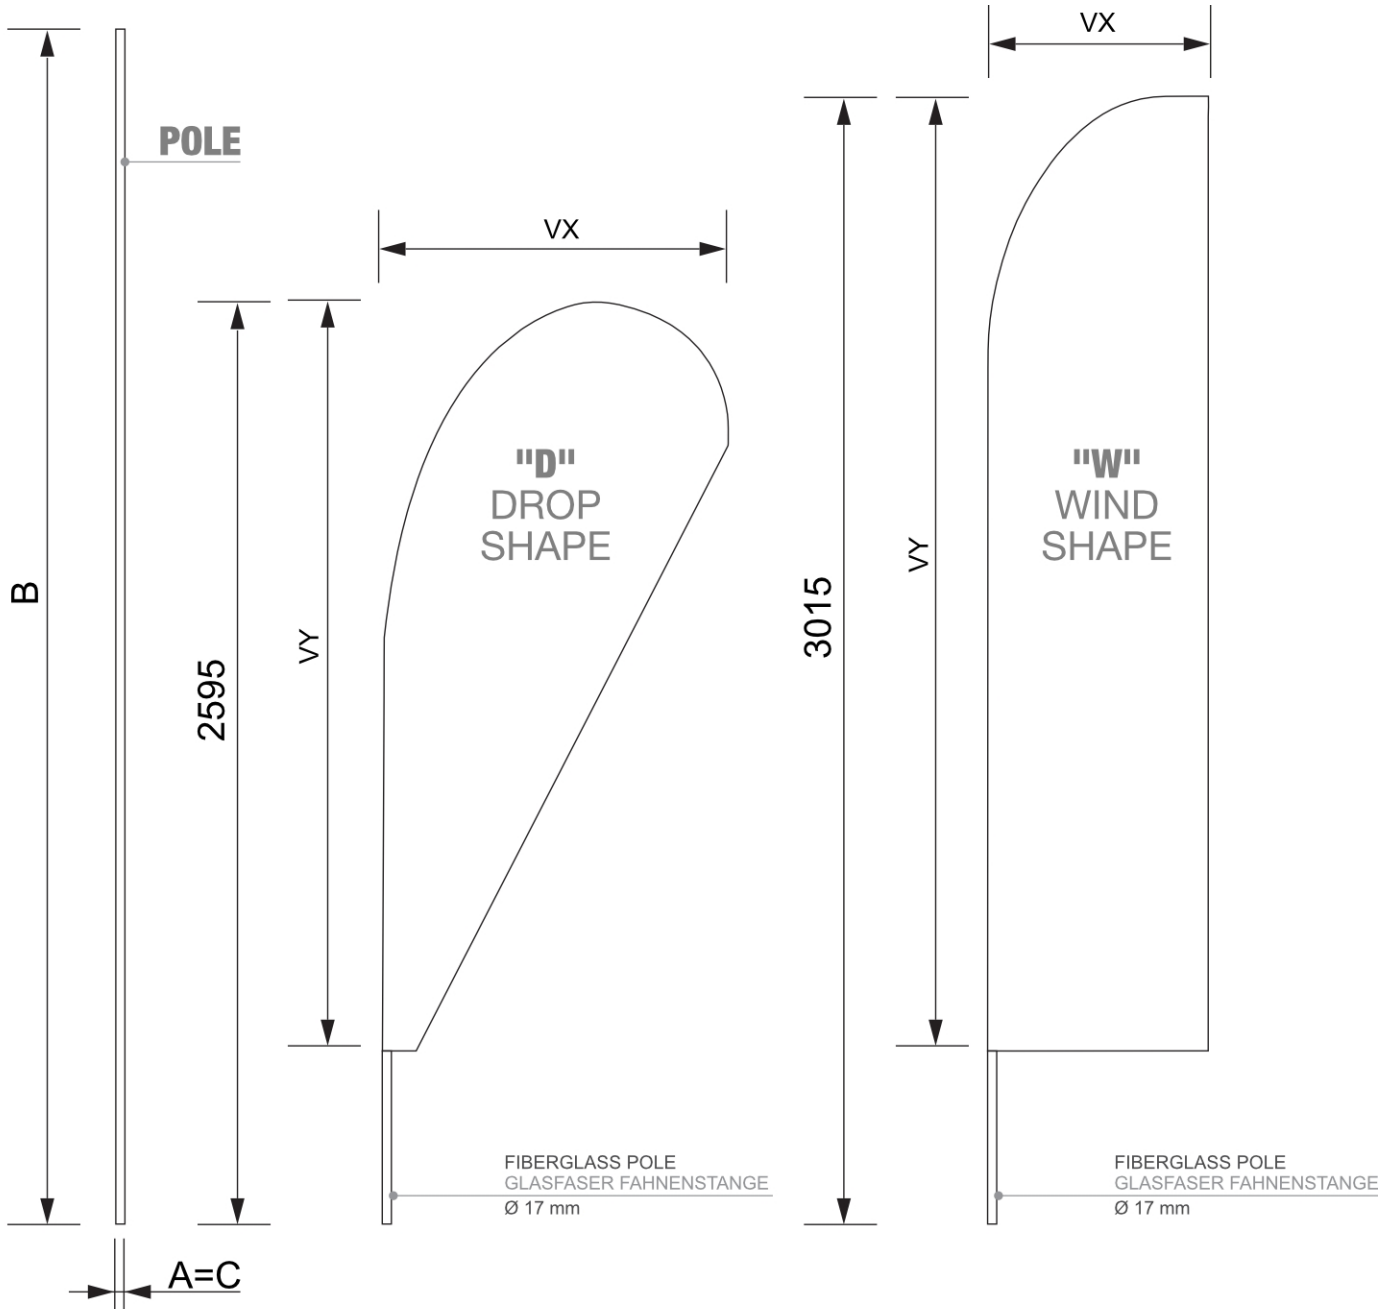

PRODUKT ARKUSZ

Flaga plażowa Budget Wind & Drop Średnia

BFB-M

- Ekonomiczna flaga o doskonałej jakości
- Jeden system dla dwóch kształtów
- Nadaje się zarówno do flag w kształcie Wind, jak i Drop
- Podstawa o rotator 17 mm nie jest dołączona. Wybierz [bazę do Beach Flag](#)

PRODUKT ARKUSZ

Flaga plażowa Budget Wind & Drop Średnia

BFB-M

BASES

(BF-ST6-17, BF-ST12-17)
STEEL PLATE 6 or 12 kg
STAHLPLATTE 6 oder 12 kg

(BF-CB30-17)
CROSS-BASE
KREUZ-BASIS

(BF-CF-17)
CAR-FOOT
CAR-FUSS

(BF-GD-17)
GROUND-DRILL
BODENBOHRER

(BF-GP-17)
GROUND-PIN
STECK BODENANKER

(BF-WT21-17)
WATER TANK 21 l
WASSERTANK 21 l

PRODUKT ARKUSZ

Flaga plażowa Budget Wind & Drop Średnia

BFB-M

PODSTAWOWE INFORMACJE

SKU	Sizes (mm) (A x B x C)	Format (mm)	Widoczny rozmiar (mm) (VXxVY)	Rozstaw otworów (mm) (XxY)
BFB-M	20 x 3400 x 20	M	D(975 x 2110) W(620 x 2680) mm	-

Potwierdzona jakość produktów	EAN
Nie	8596052117657

TABELA ROZMIARÓW

Flaga plażowa Budget Wind & Drop Średnia

BFB-M