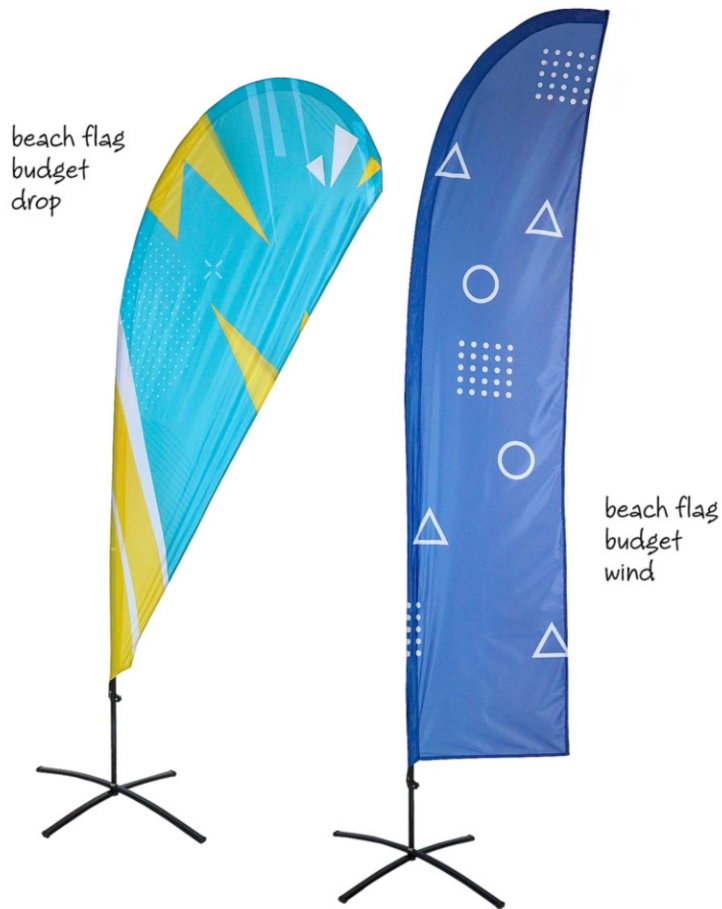

PRODUKT ARKUSZ

Flaga plażowa Budget Wind & Drop Średnia

BFB-M

- Ekonomiczna flaga o doskonałej jakości
- Jeden system dla dwóch kształtów
- Nadaje się zarówno do flag w kształcie Wind, jak i Drop
- Podstawa o rotator 17 mm nie jest dołączona. Wybierz [bazę do Beach Flag](#)

PRODUKT ARKUSZ

Flaga plażowa Budget Wind & Drop Średnia

BFB-M

BASES

(BF-ST6-17, BF-ST12-17)
STEEL PLATE 6 or 12 kg
STAHLPLATTE 6 oder 12 kg

(BF-CB30-17)
CROSS-BASE
KREUZ-BASIS

(BF-CF-17)
CAR-FOOT
CAR-FUSS

(BF-GD-17)
GROUND-DRILL
BODENBOHRER

(BF-GP-17)
GROUND-PIN
STECK BODENANKER

(BF-WT21-17)
WATER TANK 21 l
WASSERTANK 21 l

PRODUKT ARKUSZ

Flaga plażowa Budget Wind & Drop Średnia

BFB-M

PODSTAWOWE INFORMACJE

SKU	Sizes (mm) (A x B x C)	Format (mm)	Widoczny rozmiar (mm) (VXxVY)	Rozstaw otworów (mm) (XxY)
BFB-M	20 x 3400 x 20	M	D(975 x 2110) W(620 x 2680) mm	-