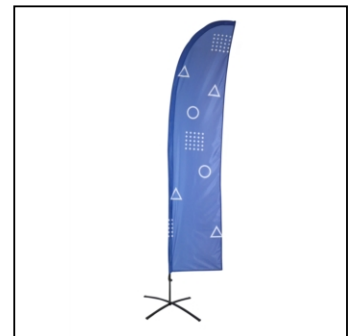

PRODUKT ARKUSZ

Flaga plażowa Budget Wind & Drop Średnia

BFB-M

- Ekonomiczna flaga o doskonałej jakości
- Jeden system dla dwóch kształtów
- Nadaje się zarówno do flag w kształcie Wind, jak i Drop
- Podstawa o rotator 17 mm nie jest dołączona. Wybierz [bazę do Beach Flag](#)

PRODUKT ARKUSZ

Flaga plażowa Budget Wind & Drop Średnia

BFB-M

BASES

(BF-ST6-17, BF-ST12-17)
STEEL PLATE 6 or 12 kg
STAHLPLATTE 6 oder 12 kg

(BF-CB30-17)
CROSS-BASE
KREUZ-BASIS

(BF-CF-17)
CAR-FOOT
CAR-FUSS

(BF-GD-17)
GROUND-DRILL
BODENBOHRER

(BF-GP-17)
GROUND-PIN
STECK BODENANKER

(BF-WT21-17)
WATER TANK 21 l
WASSERTANK 21 l

PRODUKT ARKUSZ

Flaga plażowa Budget Wind & Drop Średnia

BFB-M

PODSTAWOWE INFORMACJE

SKU	Sizes (mm) (A x B x C)	Format (mm)	Widoczny rozmiar (mm) (VXxVY)	Rozstaw otworów (mm) (XxY)
BFB-M	20 x 3400 x 20	M	D(975 x 2110) W(620 x 2680) mm	-